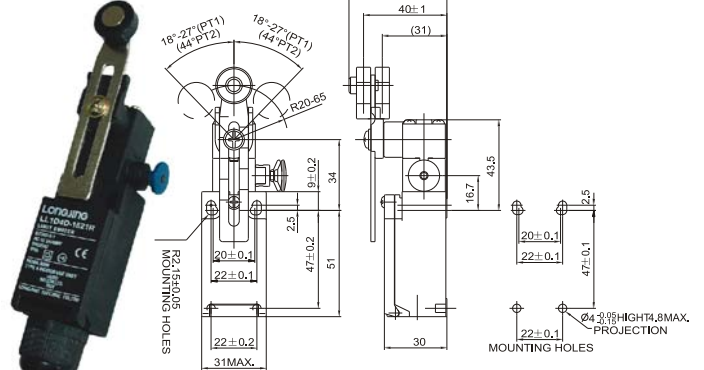

LL1D4D-R Limit Switch 行程开关

LL1D4D-1531R

LL1D4D-1527R

LL1D4D-1532R

LL1D4D-1520R

LL1D4D-1562R

LL1D4D-1521R

LL1D4D-1572R