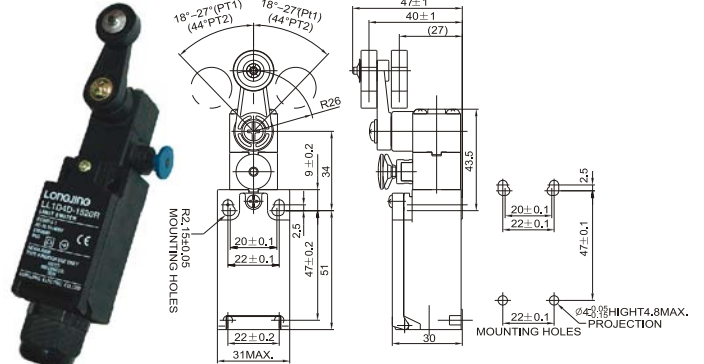

LL1D4D-R Limit Switch 行程开关

LL1D4D-1531R

LL1D4D-1527R

LL1D4D-1532R

LL1D4D-1520R

LL1D4D-1562R

LL1D4D-1521R

LL1D4D-1572R